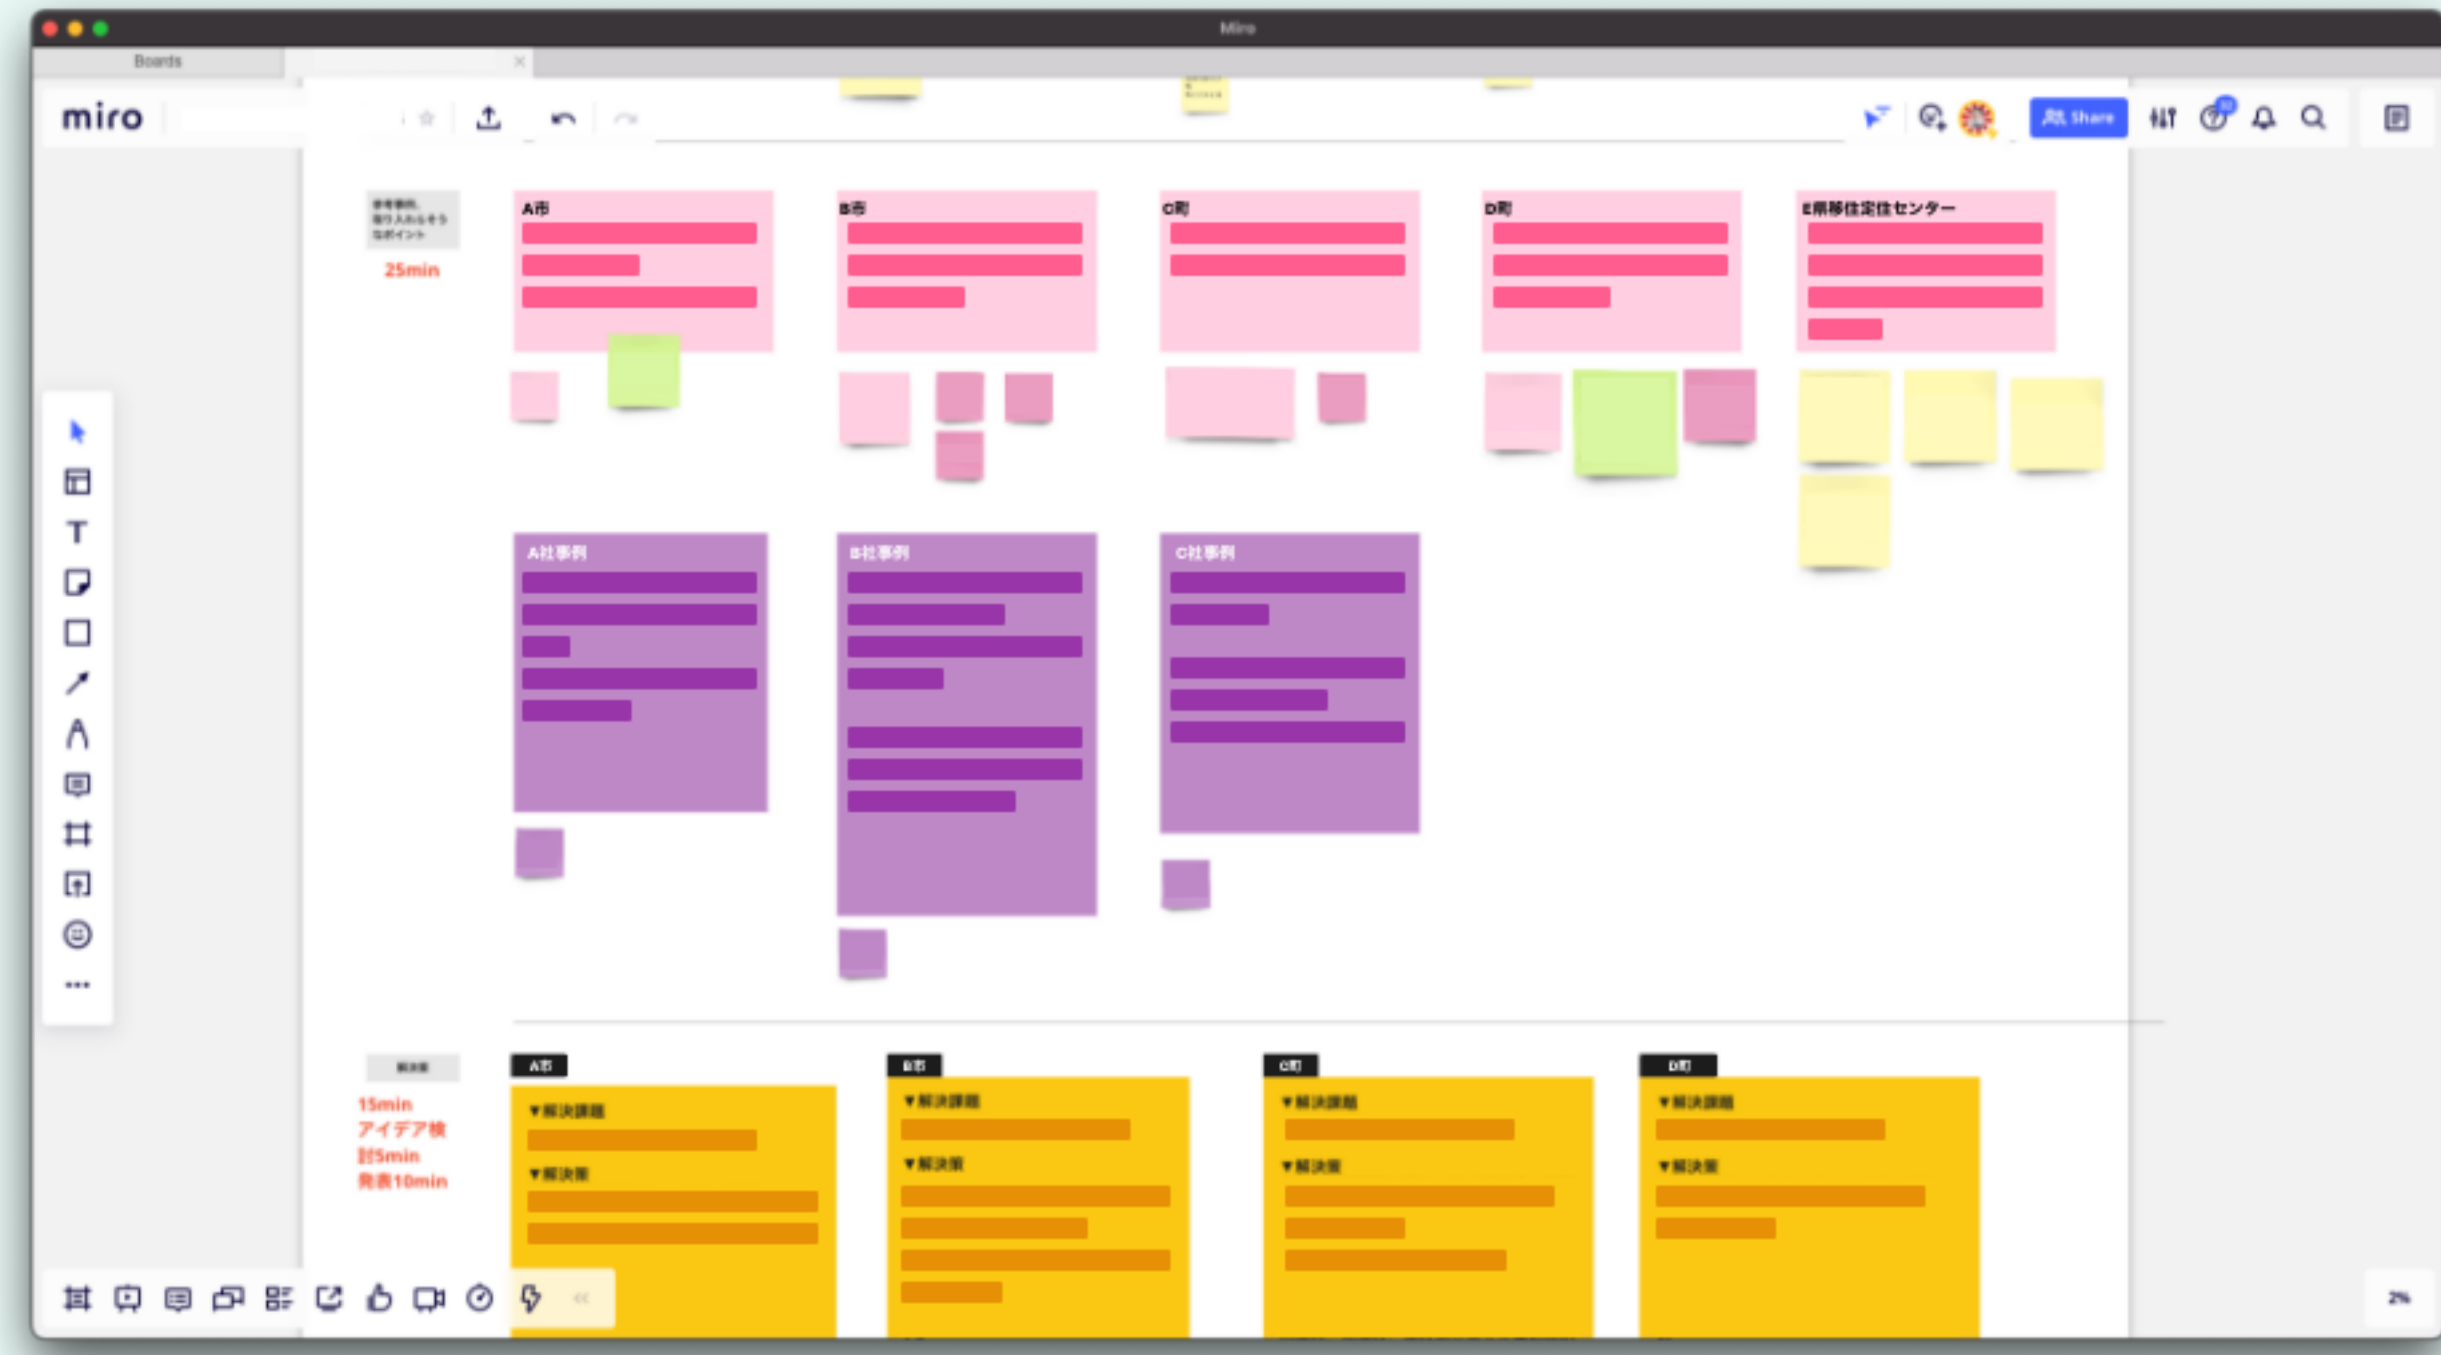

### 初めてのオンライン体験でも安心できる 会議やワークへの参加フォロー

- ✔ 環境の設計、接続テスト/事前準備などの細やかなサポート
- ✔ デジタルでもリラックスできる雰囲気づくり、場づくり
- ✔ テクニカルサポートをするスタッフの配置

オンラインホワイトボードmiroの使い方説明

Cisco webexの使い方説明

“オンライン開催は大変だったと思います。毎回とてもスムーズに進行していただきました。”

### デジタルで、 地域のひと・まち・暮らしと繋がる

- ✔ 対話を軸とし、心地よさを醸成するコミュニティ運営
- ✔ 地域との関わり方を考え、表現できる仕組みやツールの構築
- ✔ 多拠点を結び地域と多面的に繋がるオンラインツアーの実施

2倍

受講前後で地域との繋がりが  
づくりに効果があったと回  
答した受講生の割合の変化

オンライン関係人口講座のアンケートにおいて受講生からいただいた回答

100%

地域との関わり方に変化が  
あったと回答した人の割合

オンラインホワイトボードmiroを活用した  
オンラインワークショップ