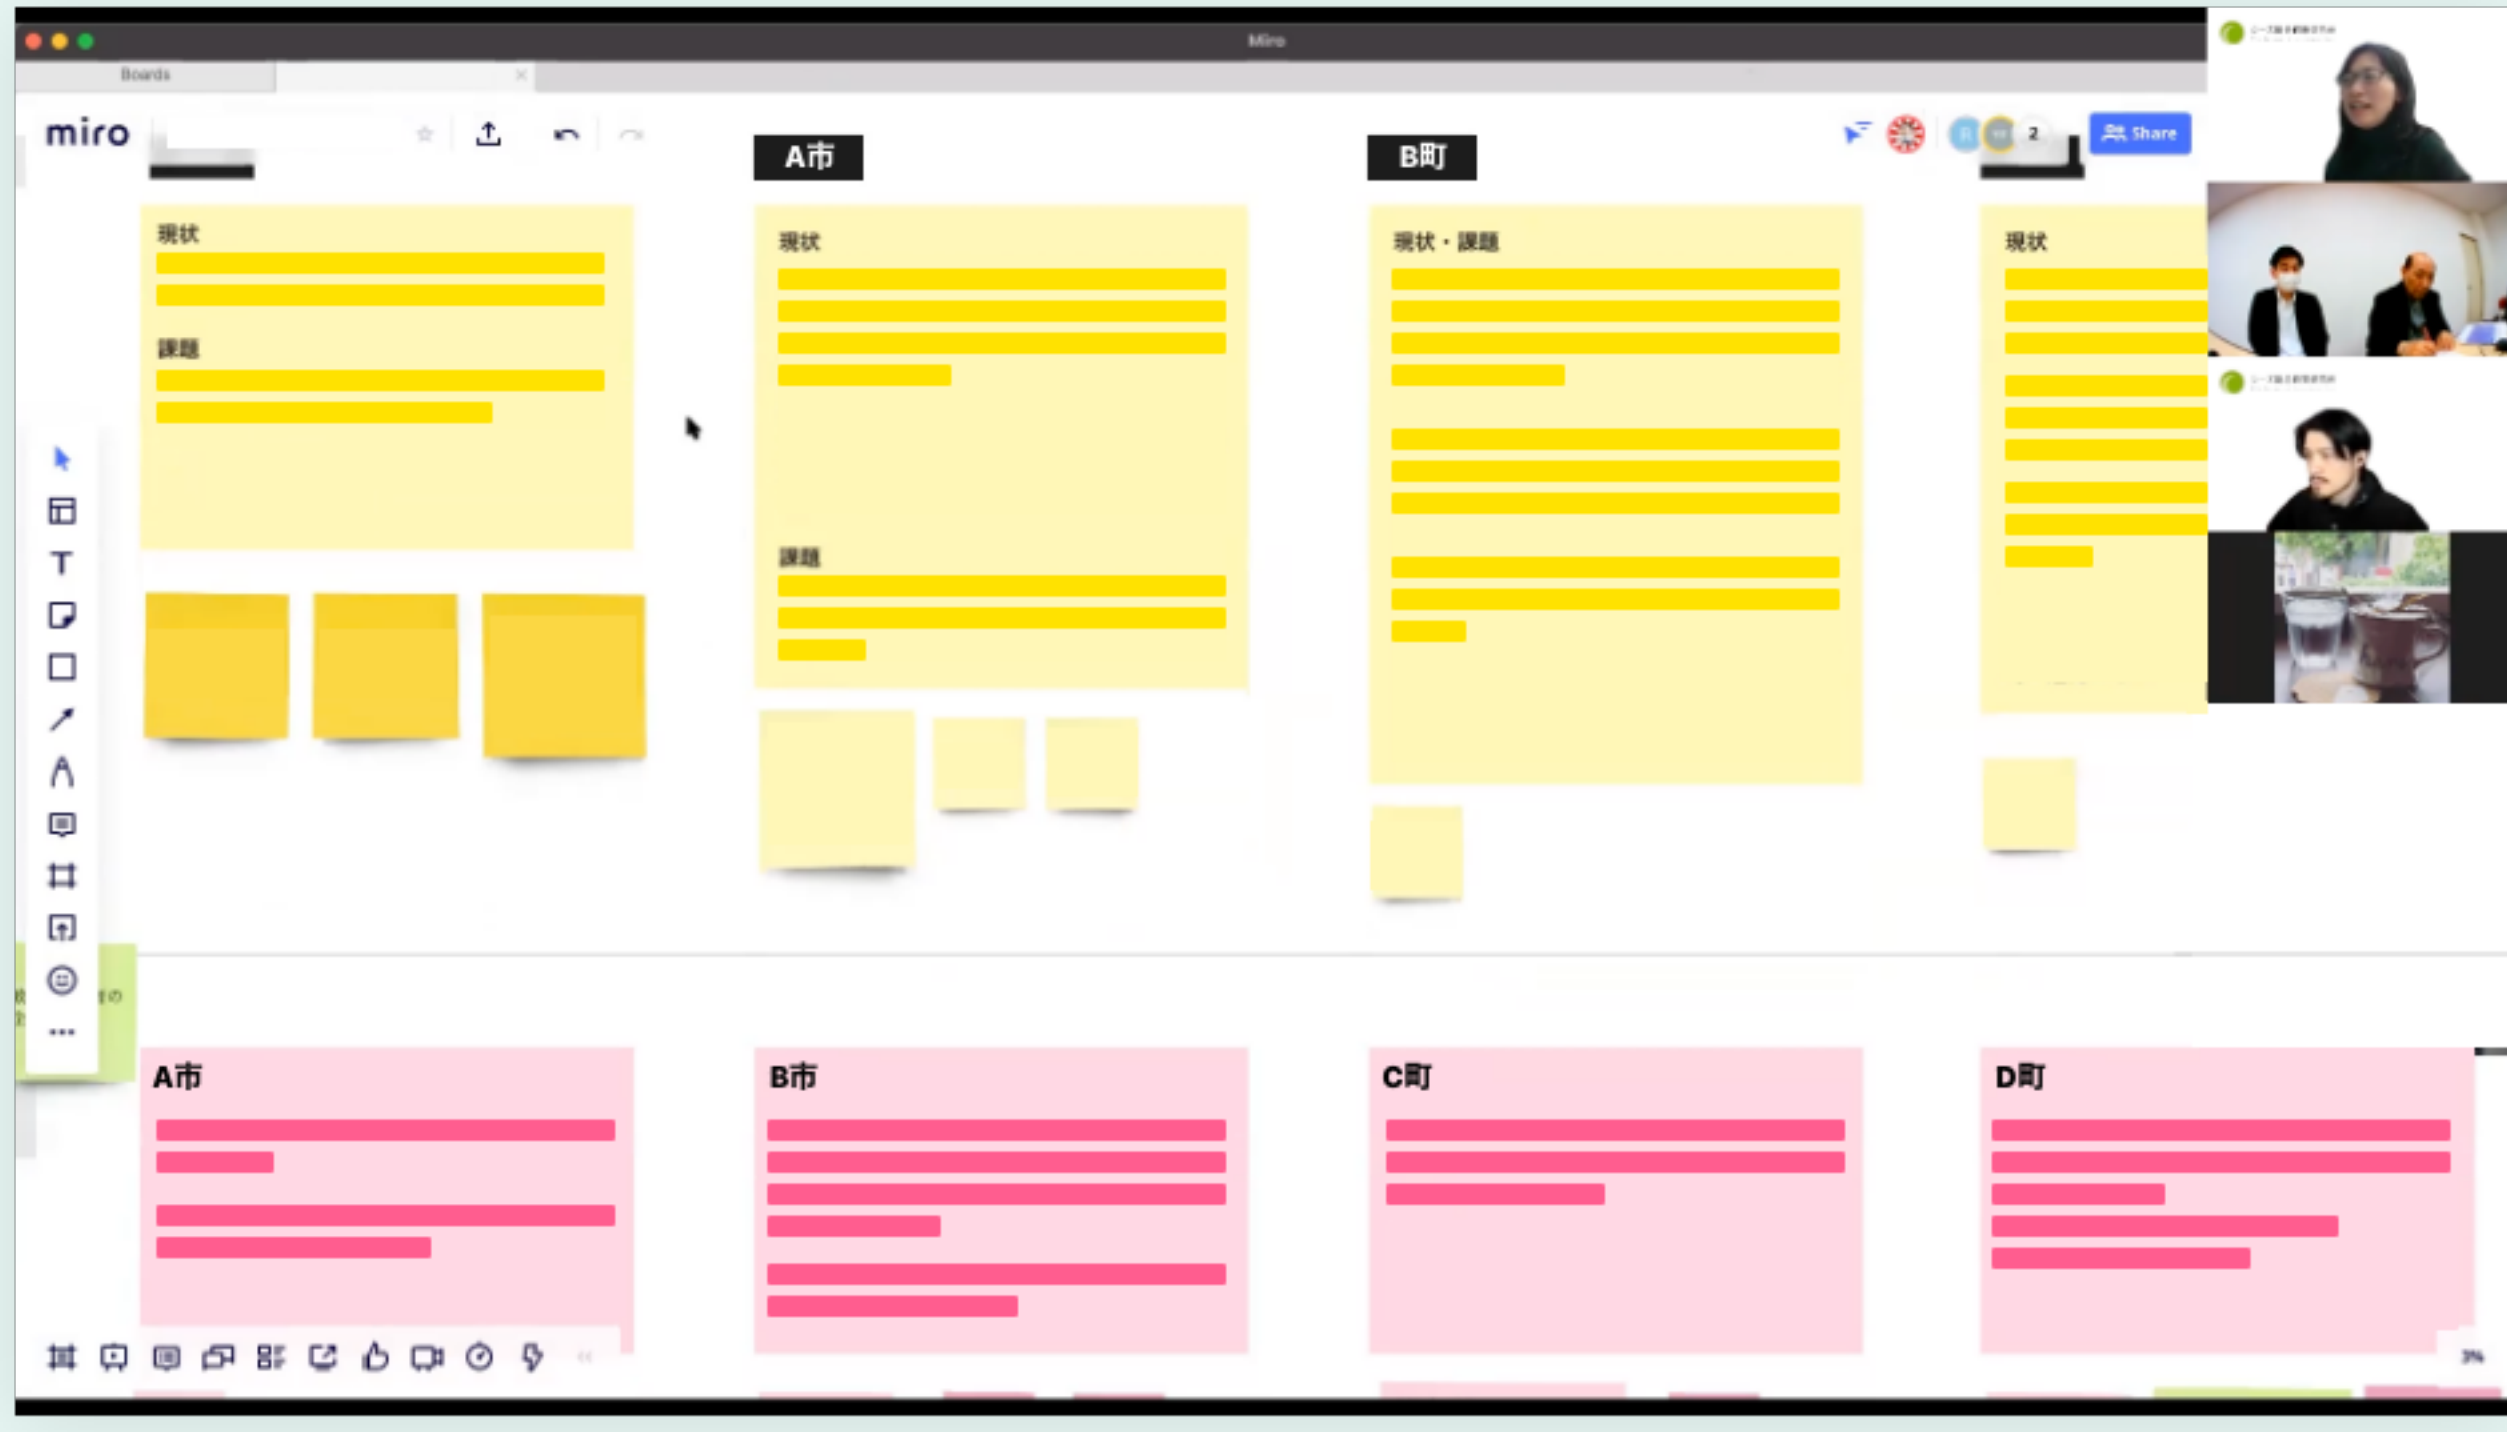

### デジタルで、 地域のひと・まち・暮らしと繋がる

- ✔ 対話を軸とし、心地よさを醸成するコミュニティ運営
- ✔ 地域との関わり方を考え、表現できる仕組みやツールの構築
- ✔ 多拠点を結び地域と多面的に繋がるオンラインツアーの実施

2倍

受講前後で地域との繋がりが  
づくりに効果があったと回  
答した受講生の割合の変化

オンライン関係人口講座のアンケートにおいて受講生からいただいた回答

100%

地域との関わり方に変化が  
あったと回答した人の割合

オンラインホワイトボードmiroを活用した  
オンラインワークショップ