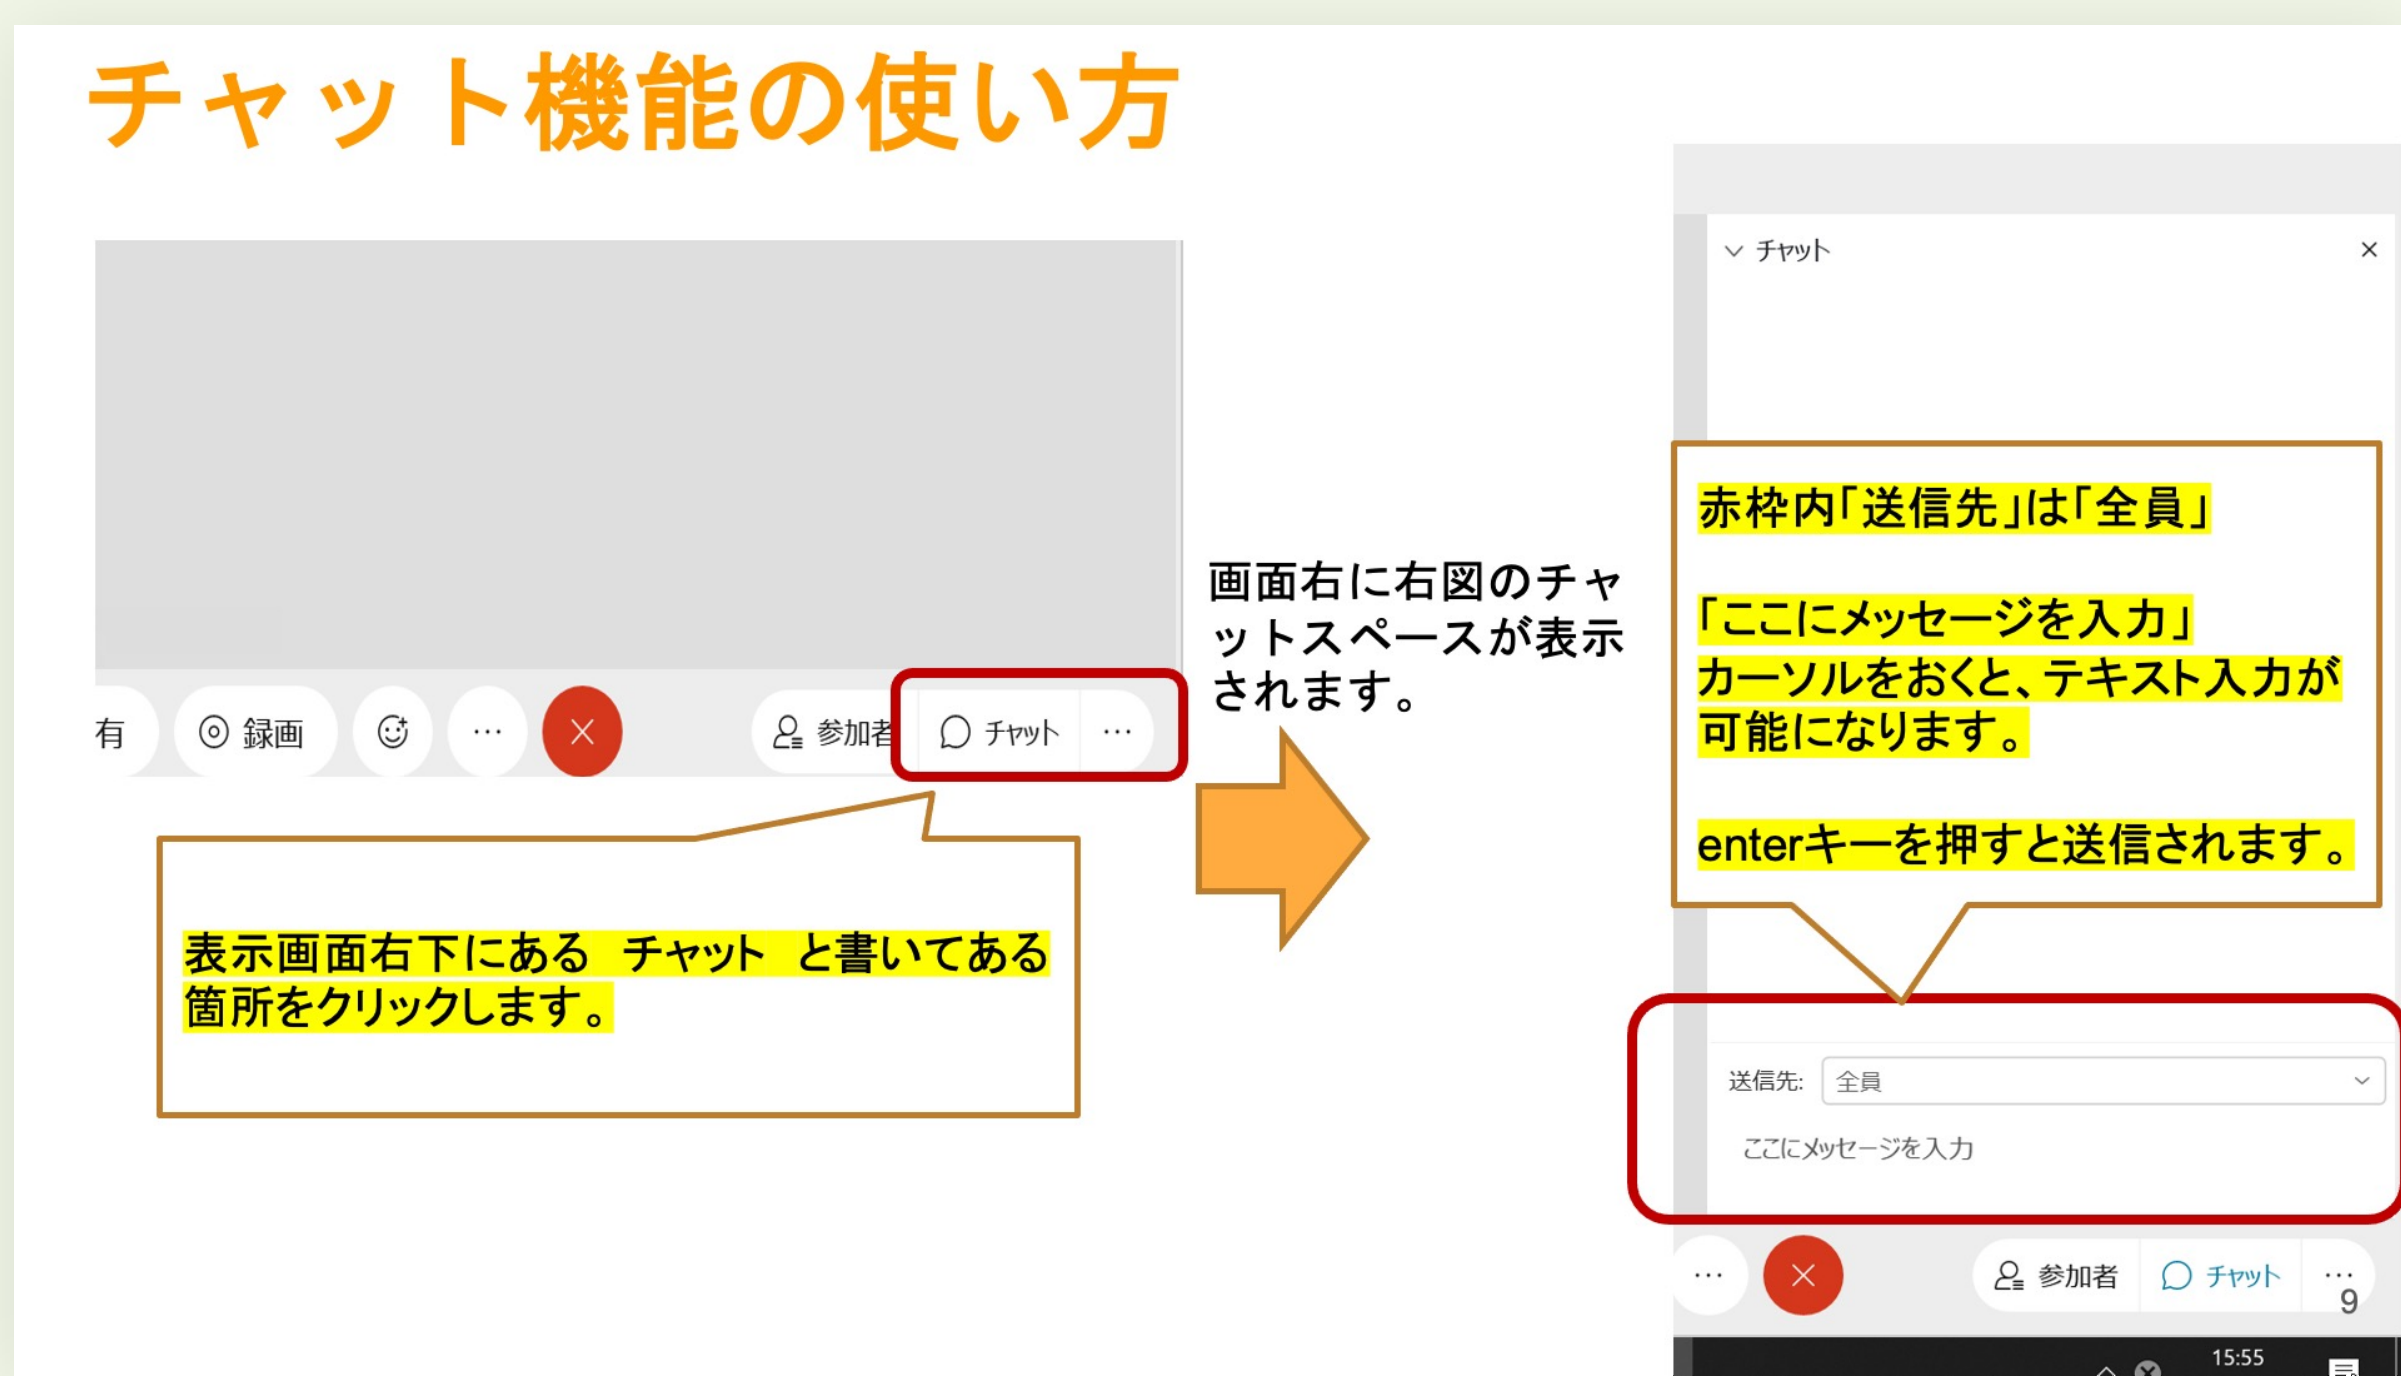

Cisco webexの使い方説明

“オンライン開催は大変だったと思います。毎回とてもスムーズに進行していただきました。”

オンライン関係人口講座 受講生Aさん

“丁寧なフォローアップが嬉しかったです。アーカイブの共有など、デジタルのメリットをうまく使われていたと思います”

オンライン関係人口講座 受講生Bさん

“当初WEBでの意見交換が不安だったが、通常に近い形で情報交換ができて良かった。”

オンラインセミナー 参加者Cさん（自治体職員）

講座

デジタルで、 地域のひと・まち・暮らしと繋がる

- ✔ 対話を軸とし、心地よさを醸成するコミュニティ運営
- ✔ 地域との関わり方を考え、表現できる仕組みやツールの構築
- ✔ 多拠点を結び地域と多面的に繋がるオンラインツアーの実施

2倍

受講前後で地域との繋がりが
づくりに効果があったと回
答した受講生の割合の変化

オンライン関係人口講座のアンケートにおいて受講生からいただいた回答

100%

地域との関わり方に変化が
あったと回答した人の割合